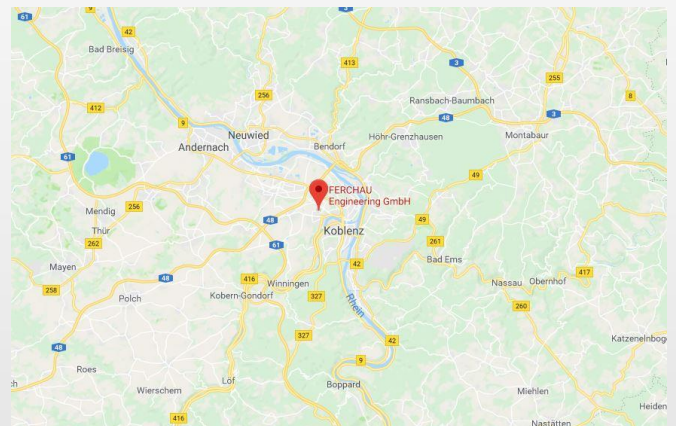

NIEDERLASSUNG KOBLENZ

SO FINDEN SIE ZU UNS

ANREISE MIT DEM Pkw

Ab Autobahn **A61** die Ausfahrt 38-Koblenz-Metternich nehmen. Der L52 folgen, bis Im Metternicher Feld in Koblenz fahren.

Ab Autobahn **A03** und **A48** bis K12 in Koblenz folgen, auf B9 Ausfahrt Richtung KO-Bubenheim nehmen. An der Römervilla, Ferdinand-Nebel-Straße und Weinackerweg bis Im Metternicher Feld fahren.

BITTE BEACHTEN

Derzeit wird auf dem Gelände gebaut. Entsprechend ist die Einfahrt zu den Parkplätzen leicht zu übersehen. Bitte beachten Sie Einfahrt linkerhand und das FERCHAU Schild am Geländezaun.

PARKEN

Die für FERCHAU reservierten Parkplätze sind entsprechend gekennzeichnet. An der Gebäudefront befinden sich 5 Parkplätze. Rechterhand finden sich, dem Neubau zugewandt, weitere Parkplätze.

Für Ihr Navigationssystem:

Im Metternicher Feld 42
56072 Koblenz

Kartenmaterial: © Google Maps