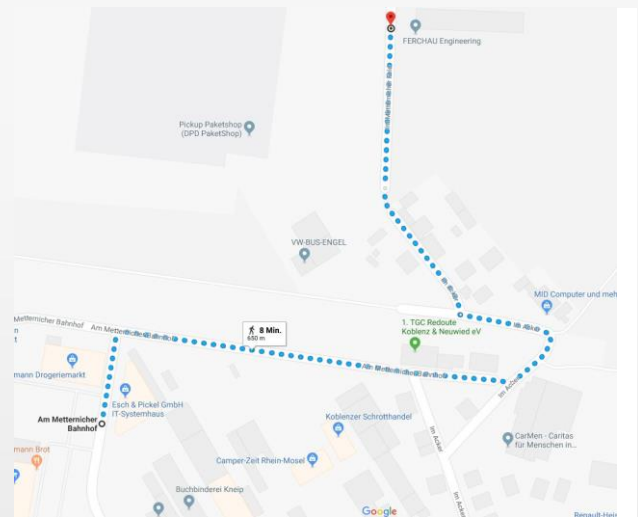

### ANREISE MIT DEM Pkw

Ab Autobahn **A61** die Ausfahrt 38-Koblenz-Metternich nehmen. Der L52 folgen, bis Im Metternicher Feld in Koblenz fahren.

Ab Autobahn **A03** und **A48** bis K12 in Koblenz folgen, auf B9 Ausfahrt Richtung KO-Bubenheim nehmen. An der Römervilla, Ferdinand-Nebel-Straße und Weinackerweg bis Im Metternicher Feld fahren.

**Im Metternicher Feld 42**  
**56072 Koblenz**

Kartenmaterial: © Google Maps

### MIT DER BAHN

Wenn Sie mit der Bahn anreisen, steigen Sie am **Bahnhof Stadtmitte/Löhr-Center** aus. Begeben Sie sich zum **Busbahnhof** vor dem Center und nutzen die **Linie 5** (Richtung Universität) und **Linie 15** (Richtung Bienenstück). Steigen Sie an der Haltestelle **Am Metternicher Bahnhof** aus.

Laufen Sie dann Am Metternicher Bahnhof nach Norden. Biegen Sie rechts ab, um auf Am Metternicher Bahnhof zu bleiben. Biegen Sie links auf Im Acker ab. Biegen Sie nach rechts ab, um auf Im Acker zu bleiben. Weiter auf Im Metternicher Feld bis zum Ziel.